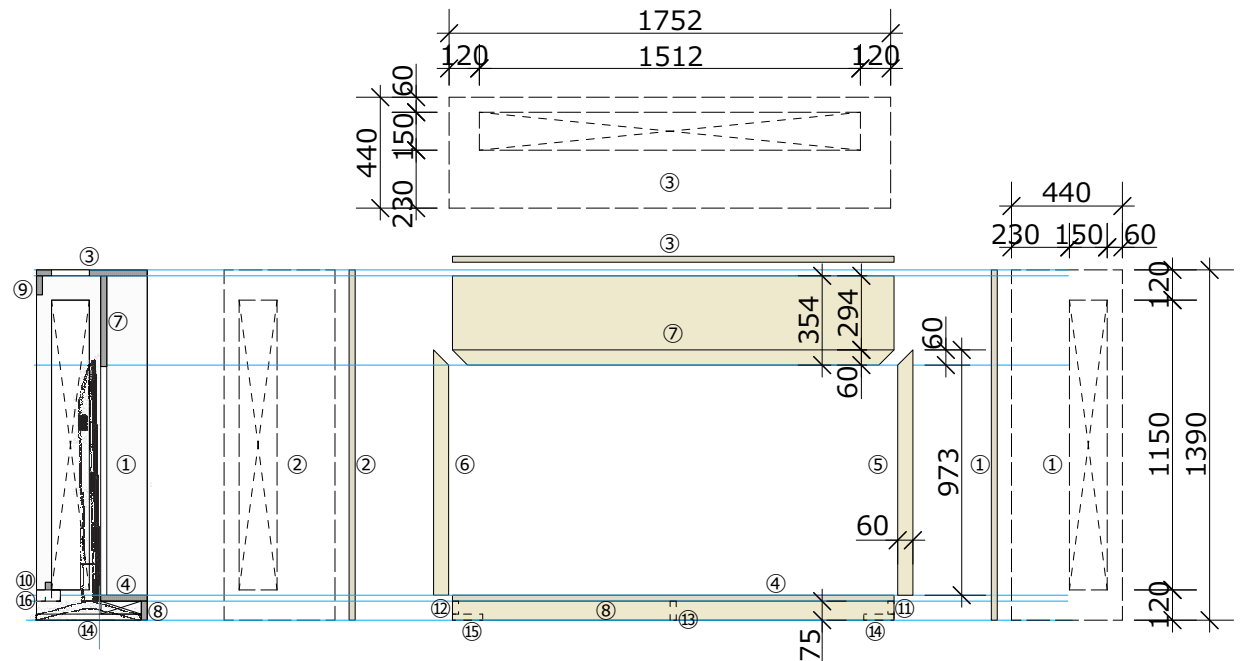

スチール家具 (木目)

- ①側板(右) 1930×440×t24
- ②側板(左) 1930×440×t24
- ③天井板 1752×440×t24
- ④天板(下) 1752×185×t24
- ⑤額縁(右) 973×60×t24
- ⑥額縁(左) 973×60×t24
- ⑦額縁(上) 1752×354×t24
- ⑧前板 1752×75×t24
- ⑨補強(後上) 1752×75×t24
- ⑩補強(後下) 1752×90×t24
- ⑪補強(天板右) 160×51×t24
- ⑫補強(天板左) 160×51×t24
- ⑬補強(天板中) 160×75×t24
- ⑭補強(側板下) 416×120×t24
- ⑮補強(側板下) 416×120×t24
- ⑯【⑩】受け材(2セット) 35×45×t24 /計4個
95×45×t24 /計2個