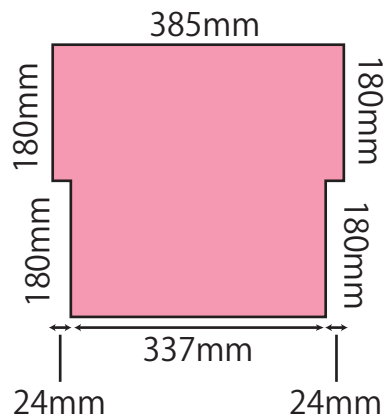

天井までの長いヤツ 厚さ 24mm

× 2

通常縦 厚さ 24mm

× 4

テレビ縦下 厚さ 24mm

× 2

テレビ縦上 厚さ 24mm

× 2

ヨコ右用 厚さ 24mm

× 6

ヨコ左用 厚さ 24mm

× 5

テレビ用左 厚さ 24mm

× 1

組み立てた図

厚さ 21mm

厚さ 6.5mm

※この色の端材部分もいただきたいです