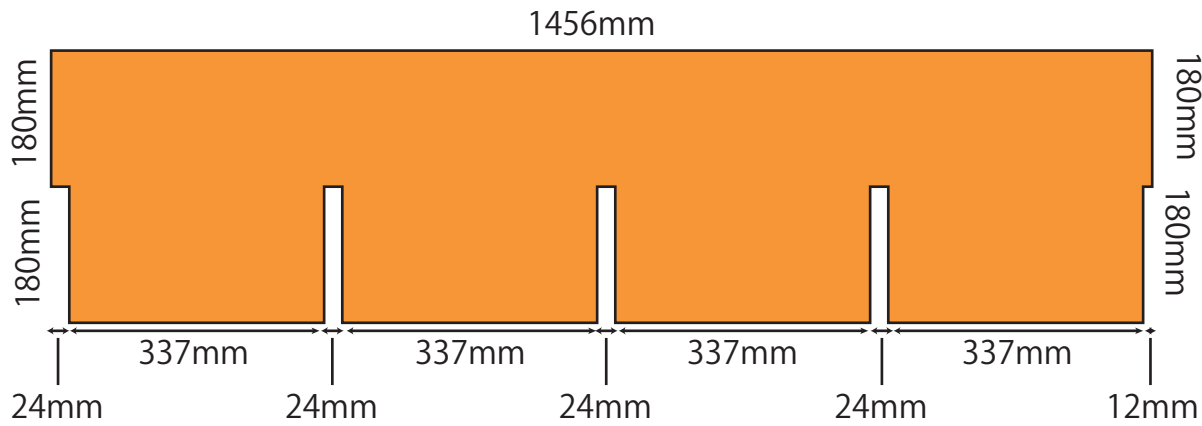

天井までの長いヤツ 厚さ 24mm

× 2

通常縦 厚さ 24mm

× 4

テレビ縦下 厚さ 24mm

× 2

テレビ縦上 厚さ 24mm

× 2

ヨコ右用 厚さ 24mm

× 6

ヨコ左用 厚さ 24mm

× 5

テレビ用左 厚さ 24mm

× 1

組み立てた図

厚さ 21mm

厚さ 6.5mm

※この色の端材部分もいただきたいです