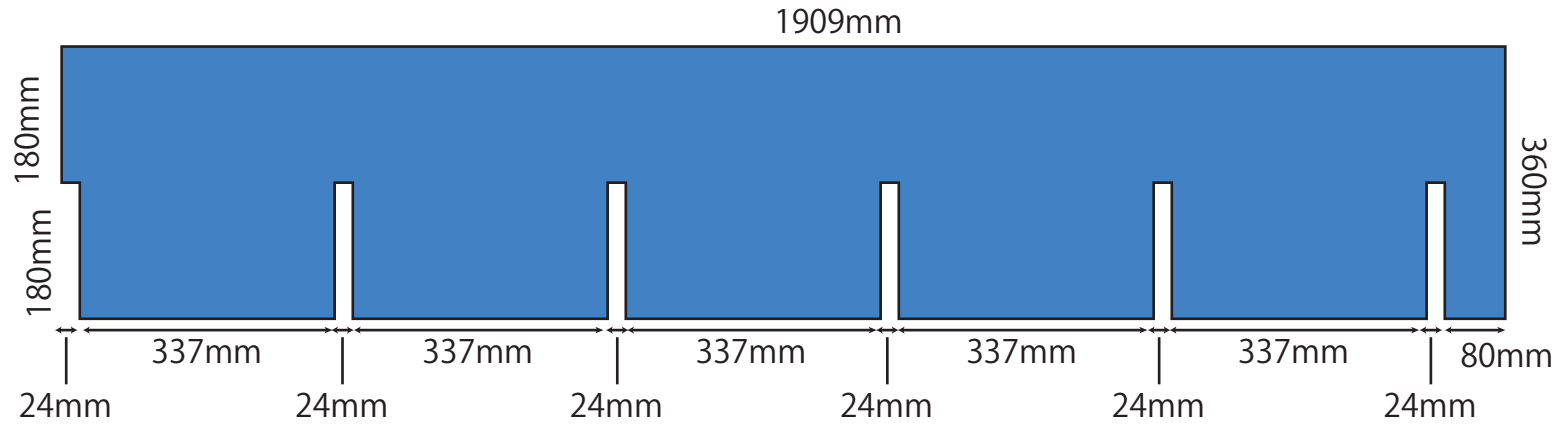

天井までの長いヤツ 厚さ 24mm

× 2

通常縦 厚さ 24mm

× 4

テレビ縦下 厚さ 24mm

× 2

テレビ縦上 厚さ 24mm

× 2

ヨコ右用 厚さ 24mm

× 6

ヨコ左用 厚さ 24mm

× 5

テレビ用左 厚さ 24mm

× 1

組み立てた図

厚さ 21mm

厚さ 6.5mm

※この色の端材部分もいただきたいです