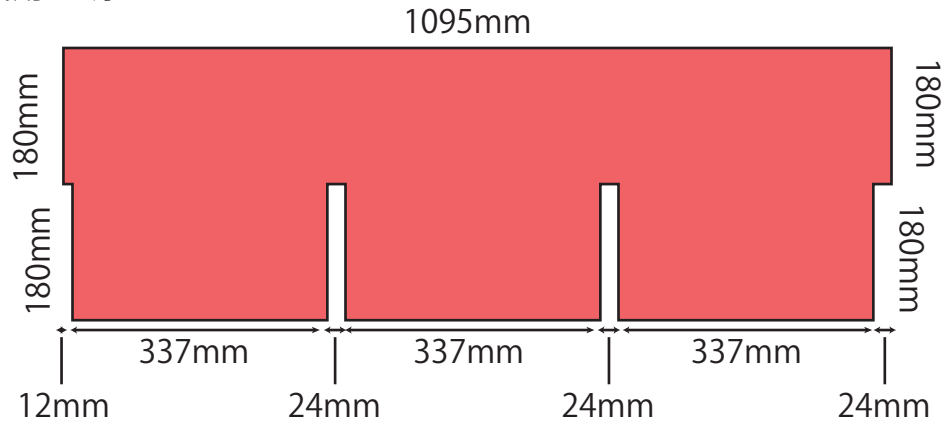

天井までの長いヤツ 厚さ 24mm

× 2

通常縦 厚さ 24mm

× 4

テレビ縦下 厚さ 24mm

× 2

テレビ縦上 厚さ 24mm

× 2

ヨコ右用 厚さ 24mm

× 6

ヨコ左用 厚さ 24mm

× 5

テレビ用左 厚さ 24mm

× 1

組み立てた図

厚さ 21mm

厚さ 6.5mm

※この色の端材部分もいただきたいです