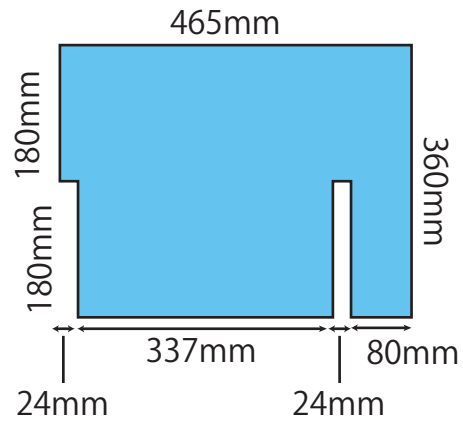

天井までの長いヤツ 厚さ 24mm

× 2

通常縦 厚さ 24mm

× 4

テレビ縦下 厚さ 24mm

× 2

テレビ縦上 厚さ 24mm

× 2

ヨコ右用 厚さ 24mm

× 6

ヨコ左用 厚さ 24mm

× 5

テレビ用左 厚さ 24mm

× 1

組み立てた図

厚さ 21mm

厚さ 6.5mm

※この色の端材部分もいただきたいです