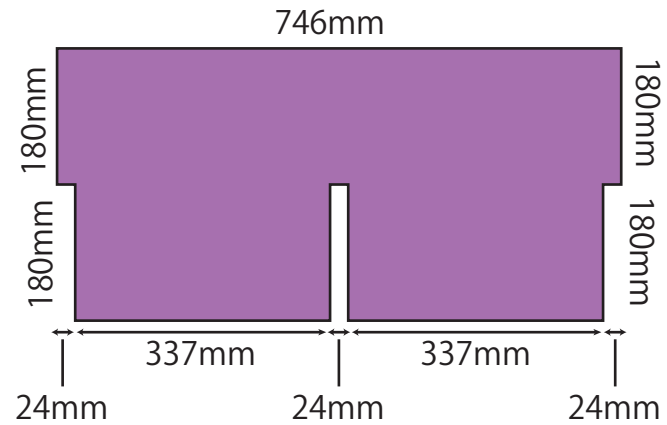

天井までの長いヤツ 厚さ 24mm

× 2

通常縦 厚さ 24mm

× 4

テレビ縦下 厚さ 24mm

× 2

テレビ縦上 厚さ 24mm

× 2

ヨコ右用 厚さ 24mm

× 6

ヨコ左用 厚さ 24mm

× 5

テレビ用左 厚さ 24mm

× 1

組み立てた図

厚さ 21mm

厚さ 6.5mm

※この色の端材部分もいただきたいです