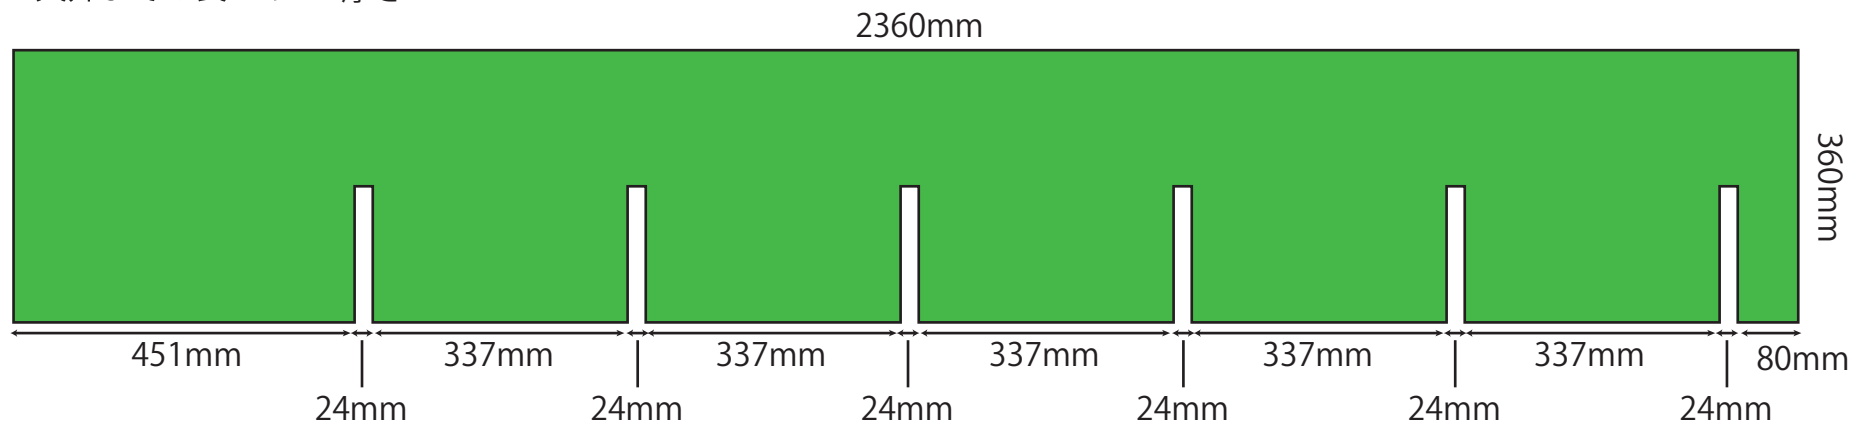

天井までの長いヤツ 厚さ 24mm

× 2

通常縦 厚さ 24mm

× 4

テレビ縦下 厚さ 24mm

× 2

テレビ縦上 厚さ 24mm

× 2

ヨコ右用 厚さ 24mm

× 6

ヨコ左用 厚さ 24mm

× 5

テレビ用左 厚さ 24mm

× 1

組み立てた図

厚さ 21mm

厚さ 6.5mm

※この色の端材部分もいただきたいです